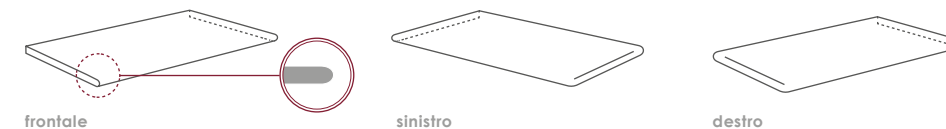

PEZZI SPECIALI SU RICHIESTA  
TRIMS ON DEMAND. ACCESSOIRES SUR DEMANDE. FORMSTÜCKE AUF ANFRAGE.

**ELEMENTO AD ELLE 20MM**  
ROC RETTIFICATO

**30x60x6,5** 12"x24"x2,36"

**GRADONE TORO 20MM\***  
ROC RETTIFICATO

**30x60x2** 12"x24"x0,7"

**GRIGLIA 20MM**  
GRIP RETTIFICATO

**13x40x2** 5,1"x16"x0,7"

**CANALINA 20MM IN PVC**

**14x50x7,5** 5,5"x19,68"x3"

**Testata in PVC con scarico orizzontale**  
PVC stop-end with horizontal outlet  
About en PVC avec évacuation horizontale  
Endstück aus PVC mit horizontalem  
Wasserablauf