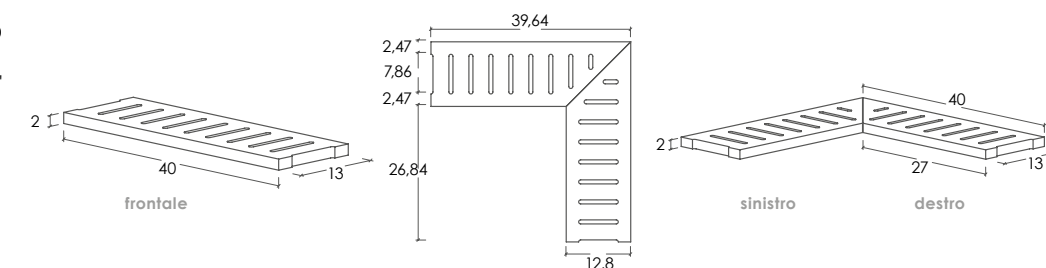

GRIGLIA 20MM
GRIP RETTIFICATO

13x40x2 5,1"x16"x0,7"

CANALINA 20MM IN PVC

14x50x7,5 5,5"x19,68"x3"

Testata in PVC con scarico orizzontale
PVC stop-end with horizontal outlet
About en PVC avec évacuation horizontale
Endstück aus PVC mit horizontalem
Wasserablauf

❖ **da forare in cantiere**
It to be drilled on the job site
à percer en chantier
auf der Baustelle zu lochen

* Il formato 30x60 rettificato è disponibile sulle serie Cottage Grip - Garda Grip - Neutra Roc - Pietre Pure Roc - Stonequarts Grip - Venexia Grip

Il formato 40x120 rettificato è disponibile sulla serie Badia Roc

The rectified 30x60 size is available on the series Cottage Grip - Garda Grip - Neutra Roc - Pietre Pure Roc - Stonequarts Grip - Venexia Grip

The rectified 40x120 size is available on the series Badia Roc

Le format rectifié 30x60 est disponible sur la série Cottage Grip - Garda Grip - Neutra Roc - Pietre Pure Roc - Stonequarts Grip - Venexia Grip

Le format rectifié 40x120 est disponible sur la série Badia Roc

Das rektifizierte Format 30x60 ist in der Serie erhältlich Cottage Grip - Garda Grip - Neutra Roc - Pietre Pure Roc - Stonequarts Grip - Venexia Grip

Das rektifizierte Format 40x120 ist in der Serie erhältlich Badia Roc

A richiesta: tono e grafica abbinata sulla superficie frontale del pezzo speciale gradone

On request: shade and graphics combined on the front surface of the special step tile

Sur demande, la couleur et le motif peuvent être assortis au nez de marche

Auf Anfrage: Passender Farbton und graphische Elemente auf der Frontfläche des Formstücks Stufe