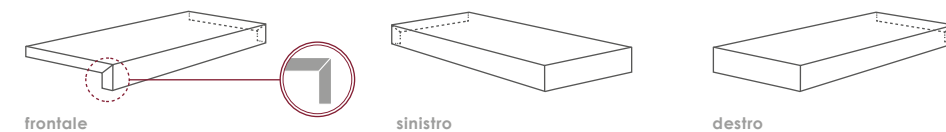

PESI , MISURE E CONTENUTO DEI COLLI

	Pezzi per collo Pcs for box Pcs boite	Mq per lastra Sqm for slab M²/plaque	Mq per collo Sqm for box M²/boite	Colli per paletta Boxes for pallet Boite/pal	Mq per paletta Sqm for pallet M²/pal	Kg per paletta Kgs for pallet Kg/pal
	Stück pro karton Piezas pro caja Штук на место	M² pro platten Mq pro plaja Кв.м на место	M² pro karton Mq pro caja Кв.м на место	Kartons pro palette Cajas por paletas Мест на поддон	M² pro palette Mq por paletas Кв.м на поддон	Kg pro palette Kgs por paletas Кг на поддон
60x60x2 24"x24"x0,7" rett. ≠ 20	2	-	0,72	32	23,04	1.056,00
60x120 24"x47" rett./grip rett. ≠ 9	2	-	1,44	36	51,84	1.026,00
60x60 24"x24" rett. ≠ 9	3	-	1,08	40	43,20	860,00
30x60 12"x24" rett. ≠ 9	7	-	1,26	40	50,40	960,00
30x60 12"x24" non rett. ≠ 9	7	-	1,26	40	50,40	980,00
30x60 12"x24" roc ≠ 9	7	-	1,26	40	50,40	980,00
29,7x59,5 12"x24" roc rett. ≠ 9	7	-	1,24	40	49,60	950,00
20x40 8"x16" roc non rett. ≠ 8	18	-	1,44	56	80,64	1.330,56
20x20 8"x8" roc non rett. ≠ 8	30	-	1,20	68	81,60	1.346,40
30x30 12"x12" MOSAICO	11	-	1,00	30	30,00	570,00
30x60 12"x24" LISTELLATO	4	-	0,70	30	21,00	447,00
7,5x60 3"x24" BATTISCOPA	14	-	-	40	-	498,40
30x60 12"x24" STEP	7	-	-	36	-	1.008,00
4x15x30 1,57"x6"x12" ROC ELEMENTO L PRESSA	8	-	-	44	-	616,00
33,3x120 13"x47"x1,57" GRADONE	2	-	-	20	-	328,00

PEZZI SPECIALI SU RICHIESTA
TRIMS ON DEMAND. ACCESSOIRES SUR DEMANDE. FORMSTÜCKE AUF ANFRAGE.

ELEMENTO AD ELLE 20MM
ROC RETTIFICATO

30x60x6,5 12"x24"x2,36"