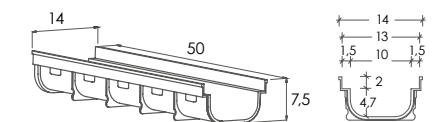

**30x60x2** 12"x24"x0,7"

**GRIGLIA 20MM**  
GRIP RETTIFICATO

**13x40x2** 5,1"x16"x0,7"

**CANALINA 20MM IN PVC**

**14x50x7,5** 5,5"x19,68"x3"

**Testata in PVC con scarico orizzontale**  
PVC stop-end with horizontal outlet  
About en PVC avec évacuation horizontale  
Endstück aus PVC mit horizontalem  
Wasserablauf