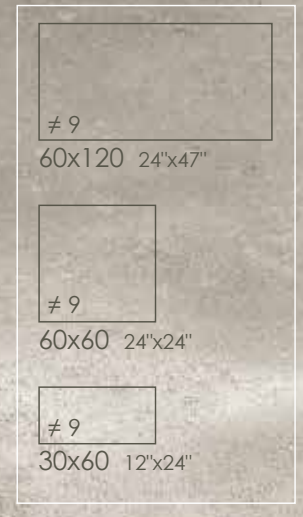

Le superfici

SILK

NATURALE