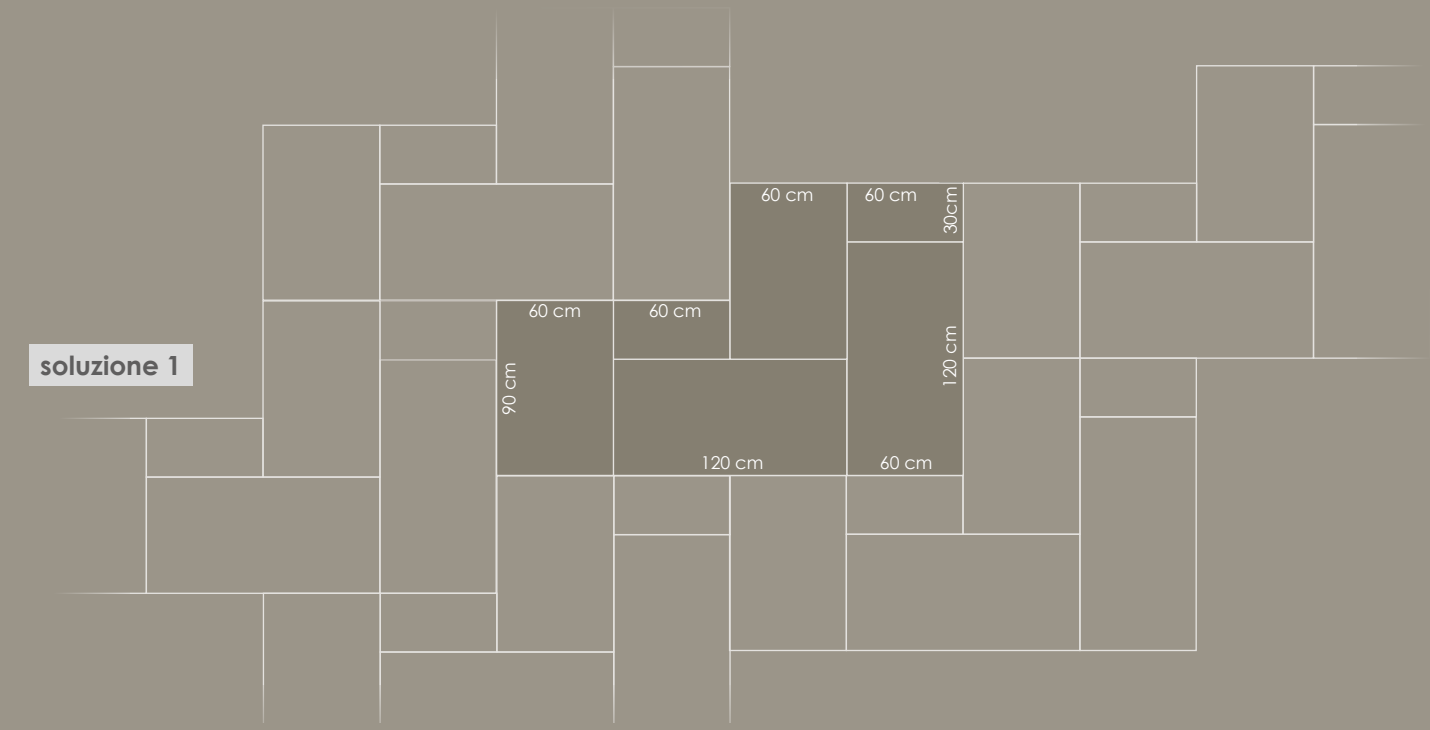

COTTAGE. MUD composizione modulo soluzione 2

La modularita'