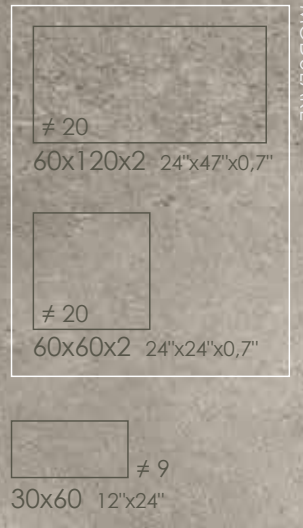

Le superfici

SILK

NATURALE