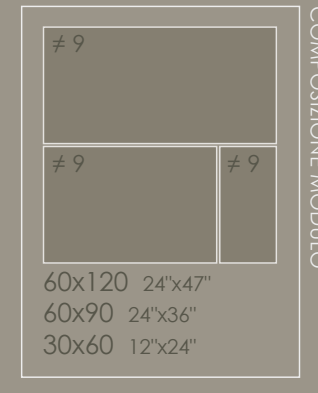

Le superfici

SILK

NATURALE

La modularita'