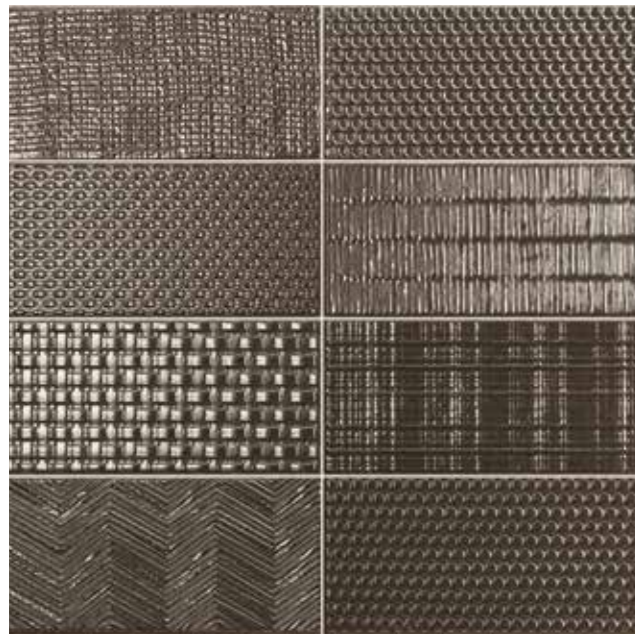

DECORI
DECORS

Decoro Graffiti Metal . 10x20 . 4"x8"

*8 grafiche differenti miscelate in scatola
*8 various graphics random mixed in a box

disponibile in tutti i colori
available in all colours

GRAFFITI METAL COPPER **GRAMET.CO**
GRAFFITI METAL PLATINUM **GRAMET.PL**